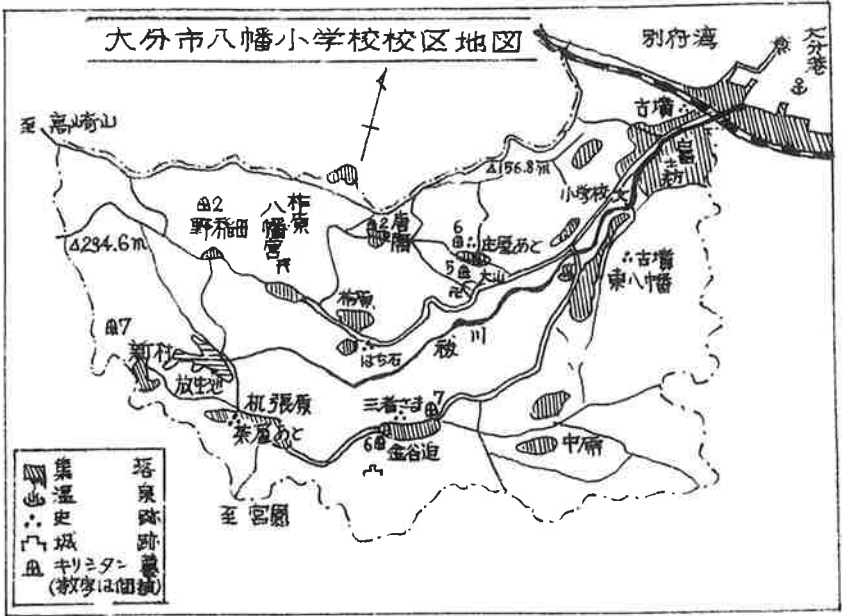

大分市八幡小学校区内キリシタン墓所在図

一 法師 武夫

備考

本校区内キリシタン墓で目下調査済みのものは総数35基で、そのほとんどが寛永年間の宝篋印塔形のものである。その外五輪塔形のもので、新村と大山の両部落に各貳基づつある。